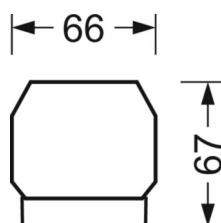

DEEP-LINK

<https://www.regiolum.de/ru/article/19440004190>

Ссылка	LED 9000lm 865
ηLB	100 %
Φ ↓/↑	99 % / 1 %
UGR поп./вдоль дисплей	13.2 / 12.2 65° < 3000cd/m²

Механика

цвет корпуса	белый стандартный для электротехники RAL 9016
размеры (LxWxH/DxH)	1531mm x 55mm x 37mm
вес (нетто)	1.9kg
Вид монтажа	сборка трековых систем, Потолочная световая конструкция, Структура подвесного светильника

размеры

L	1531 mm	Длина
В	55 mm	Ширина
Н	37 mm	Высота