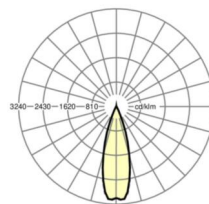

электротехника

Балласт	Электронный драйвер (1 штука)
Мощность системы	53W
сетевое напряжение	230V/50Hz
класс энергосбережения/Источник света	C

Оптика

Оснастка	LED, цветопередача/оттенок света CRI ≥ 80 / 6500K
Допуск для координаты цветности (MacAdam)	3SDCM
Фотобиологическая безопасность (светильник)	RG1
Номинальный световой поток	9003lm
Срок службы LED	50000h L80/B10 (Tq 35°C)
светоотдача светильников	171lm/W
Угол излучения	30° (C0) / 30° (C90)
UGR поп./вдоль	13.2 / 12.2

DEEP-LINK

<https://www.regiolum.de/ru/article/19440004190>

Ссылка	LED 9000lm 865
ηLB	100 %
Φ ↓/↑	99 % / 1 %
UGR поп./вдоль дисплей	13.2 / 12.2 65° < 3000cd/m²

Механика

цвет корпуса	белый стандартный для электротехники RAL 9016
размеры (LxWxH/DxH)	1531mm x 55mm x 37mm
вес (нетто)	1.9kg
Вид монтажа	сборка трековых систем, Потолочная световая конструкция, Структура подвесного светильника

размеры

L	1531 mm	Длина
В	55 mm	Ширина
Н	37 mm	Высота